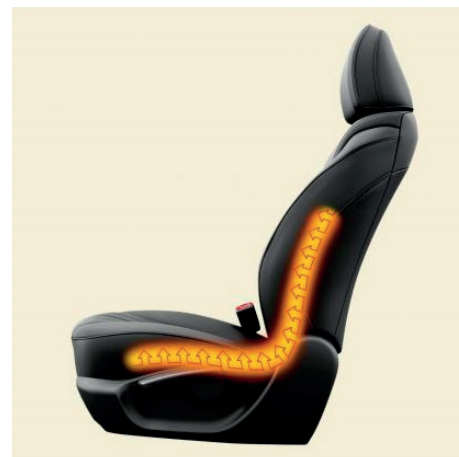

Sitzheizung Chauffage de sièges	
Artikelbezeichnung / Description	Active / Comfort
„T-Line“ Sitzheizung vorne Chauffage des sièges avant „T-Line“ nur in Kombination mit T-Line Lederausstattung seulement en combinaison avec intérieur en cuir T-Line	300.00