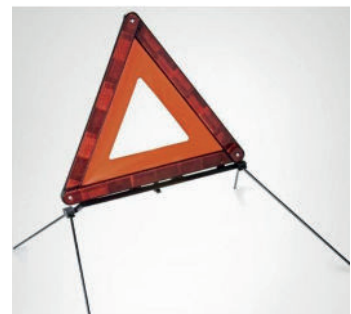

Pannendreieck Triangle de panne	
Artikelbezeichnung / Description	
Pannendreieck Triangle de panne	PW022-00068 9.00 / 0.0h