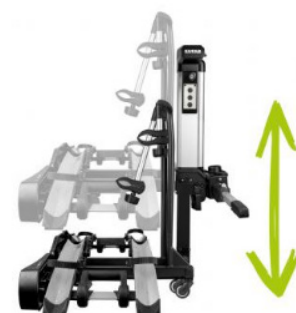

Heckfahrradträger nur in Verbindung mit Anhängervorrichtung
Porte-vélos arrière uniquement en combinaison avec dispositif d'attelage