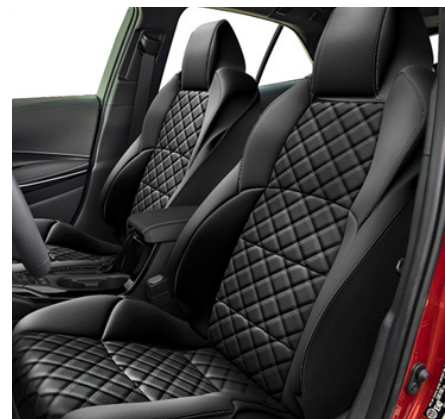

T-Line Lederausstattungen COROLLA (2019/01-) Intérieur en cuir T-Line COROLLA (2019/01-)

T-Line Innenausstattung Intérieur T-Line	
Artikelbezeichnung / Description	alle / tous
T-Line Lederausstattung Leder schwarz, perforiert, ohne Türpaneele, Nähte schwarz Intérieur en cuir T-Line Cuir noir, perforé, sans panneaux de portes, couture noir	2000.00
T-Line Lederausstattung Leder schwarz „Sport“, ohne Türpaneele, Nähte grau Intérieur en cuir T-Line Cuir noir „Sport“, sans panneaux de portes, couture gris	2000.00
T-Line Ausstattung Leder/Alcantara schwarz, Nähte schwarz, ohne Türpaneele Intérieur T-Line Cuir/alcantara noir, couture noir, sans panneaux de portes	2000.00