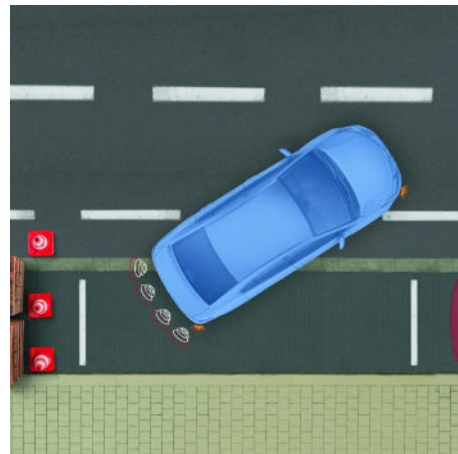

Einparksysteme COROLLA (2019/01-)

Aide de stationnement COROLLA (2019/01-)

Einparksystem hinten Aide de stationnement arrière	
PDI	
Artikelbezeichnung / Description	
Hatchback (2019/01-2021/12)	PW501-02010 240.00 / 1.9h
Touring Sports (2019/01-2021/12)	PW501-02020 230.00 / 1.9h
Hatchback (2022/01-)	PW501-02121 245.00 / 1.9h
Touring Sports (2022/01-)	PW501-02122 235.00 / 1.9h
zusätzlich 2 Sätze Sensoren in Wagenfarbe nötig! en plus besoin de 2 sets de capteurs en couleur véhicule! PW501-00700-**	
Ein-/Aus-Schalter hinten Interrupteur on/off arrière	PW501-00560 20.00 / 0.1h

Einparksystem vorne Aide de stationnement avant	
PDI	
Artikelbezeichnung / Description	
Hatchback / Touring Sports (2019/01-2022/12)	PW501-02110 240.00 / 3.4h
zusätzlich Sensoren/Adapter nötig: en plus besoin des capteurs/adaptateurs:	
1x PW501-00700-** 1x PW501-00701-00 1x PW501-02200-00	
Hatchback / Touring Sports (2023/01-)	PW501-02130 250.00 / 3.4h
zusätzlich Sensoren nötig: en plus besoin des capteurs:	
1x PW501-00700-** 1x PW501-00701-CC	
** Wagenfarbe, siehe Seite 23/couleur véhicule, voir page 23