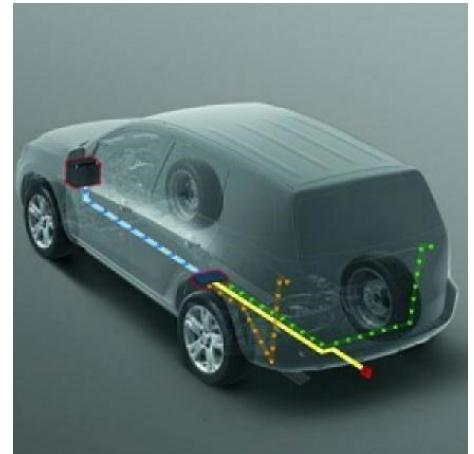

Anhängervorrichtungen COROLLA (2019/01-) Attelages de remorque COROLLA (2019/01-)

Elektrosatz Jeu électrique	
Artikelbezeichnung / Description	
Elektrosatz 13-polig, LED-kompatibel Jeu électrique 13-pôles, compatible aux feux LED	
Hatchback / Touring Sports, 1,2l / 1,8l / 2,0l (-2022/01)	01003-COR19-13 295.00 / 1.5h
Hatchback / Touring Sports, 1,2l / 1,8l / 2,0l (2022/02-)	01003-COR22-13 295.00 / 1.0h
Hatchback (2023/01-)	PW5D0-02578 295.00 / 2.0h
Touring Sports (2023/01-)	PW5D0-02579 295.00 / 2.0h