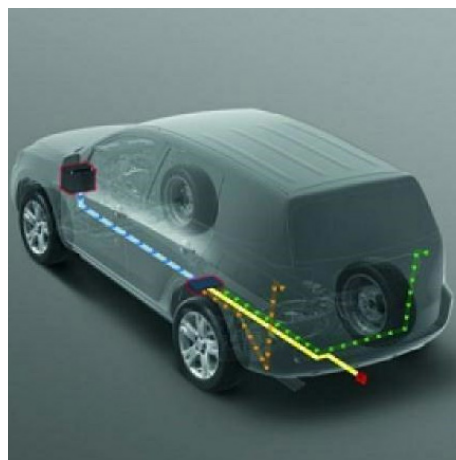

Elektrosatz
Jeu électrique

Artikelbezeichnung / Description

Elektrosatz 13-polig / Jeu électrique 13-pôles
2.0

PW5D0-16562
230.00 / 2.0h