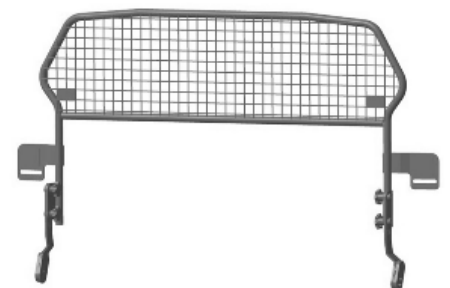

Trenngitter Gepäckraum Grille de séparation	
Artikelbezeichnung / Description	
Trenngitter zu Gepäckraum Grille de séparation pour compartiment à bagages	PW255-10000 370.00 / 0.5h