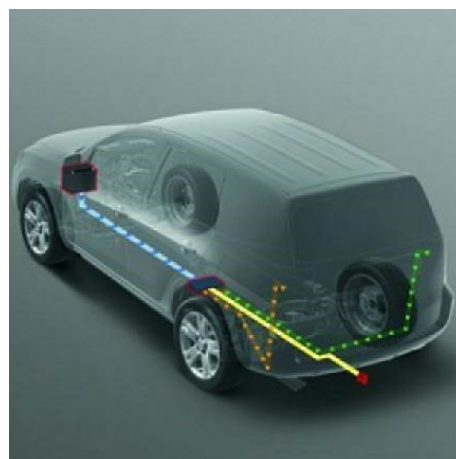

Bei Anhängerbetrieb oder Transport von Fahrräder wird beim Rückwärtsfahren die Bremsfunktion (PKSB) aktiviert. Auf Kundenwunsch kann diese durch „Marken Tester“ dauerhaft ausgeschaltet werden.

En cas d'utilisation d'une remorque ou de transport de vélos, la fonction de freinage (PKSB) est activée en marche arrière. Sur demande du client, celle-ci peut être désactivée de manière permanente par „l'appareil de diagnostic“.

Elektrosatz Jeu électrique	
Artikelbezeichnung / Description	
Elektrosatz 13-polig Jeu électrique 13-pôles	PW5D0-10007 255.00 / 2.5h