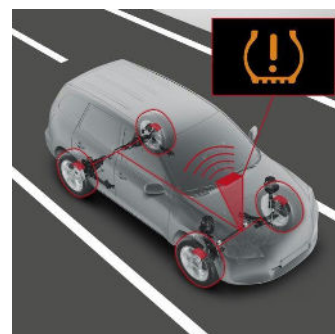

Reifendrucksensoren Capteurs pression de l'air pneus	
Artikelbezeichnung / Description	
Set Reifendrucksensoren (4 Sensoren) Set Capteurs pression de l'air pour pneus (4 capteurs)	42607-02070-VK 280.00 / 0.0h